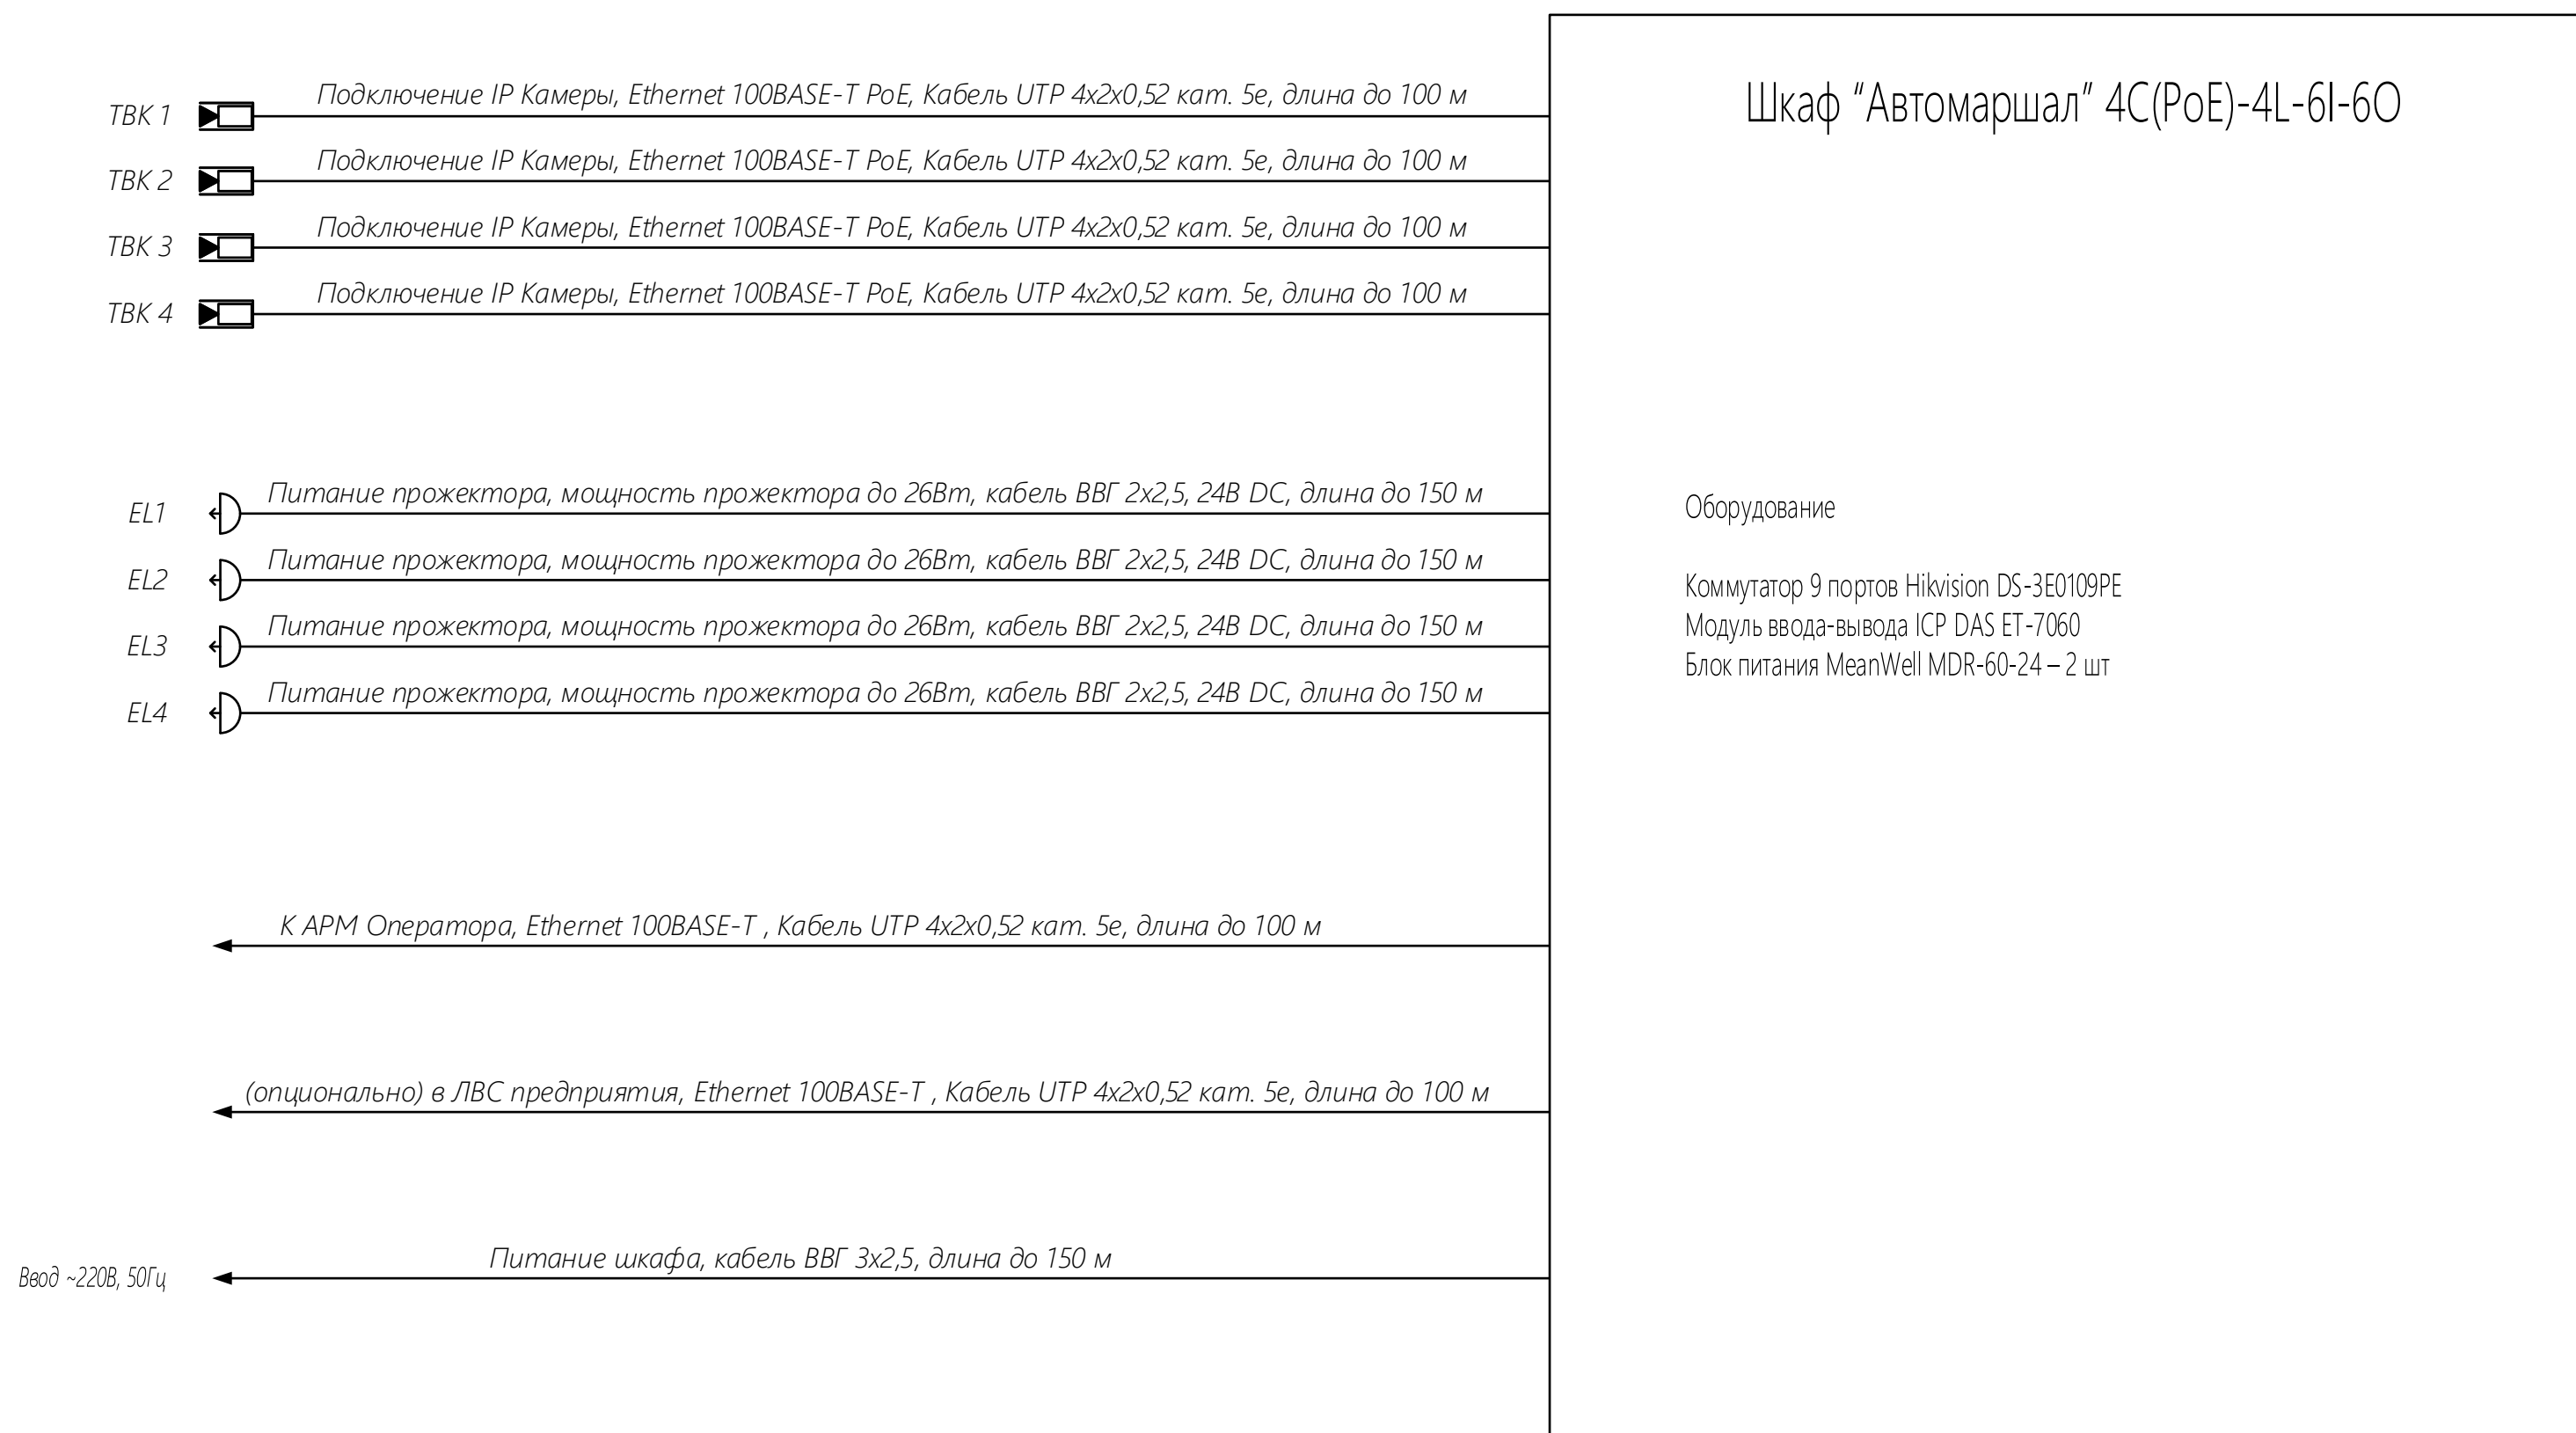

Шкаф "Автомаршал".  
4 Видеокамеры, 4 ИК прожектора, модуль ввода-вывода ICP DAS ET-7060

Расшифровка маркировки 4C(PoE)-4L-6I-6O

Пример подключения модуля ввода-вывода

Входы модуля ввода-вывода

In0 – Сигнал от Петли 1  
In1 – Сигнал от Петли 2  
In2 – Сигнал от Петли 3  
In3 – Сигнал от Петли 4

Выходы модуля ввода-вывода

RL0 – открыть шлагбаум 1  
RL1 – закрыть шлагбаум 1  
RL2 – открыть шлагбаум 2  
RL3 – закрыть шлагбаум 2

## Шкаф "Автомаршал". 4 Видеокамеры, 4 ИК прожектора, модуль ввода-вывода ICP DAS ET-7060