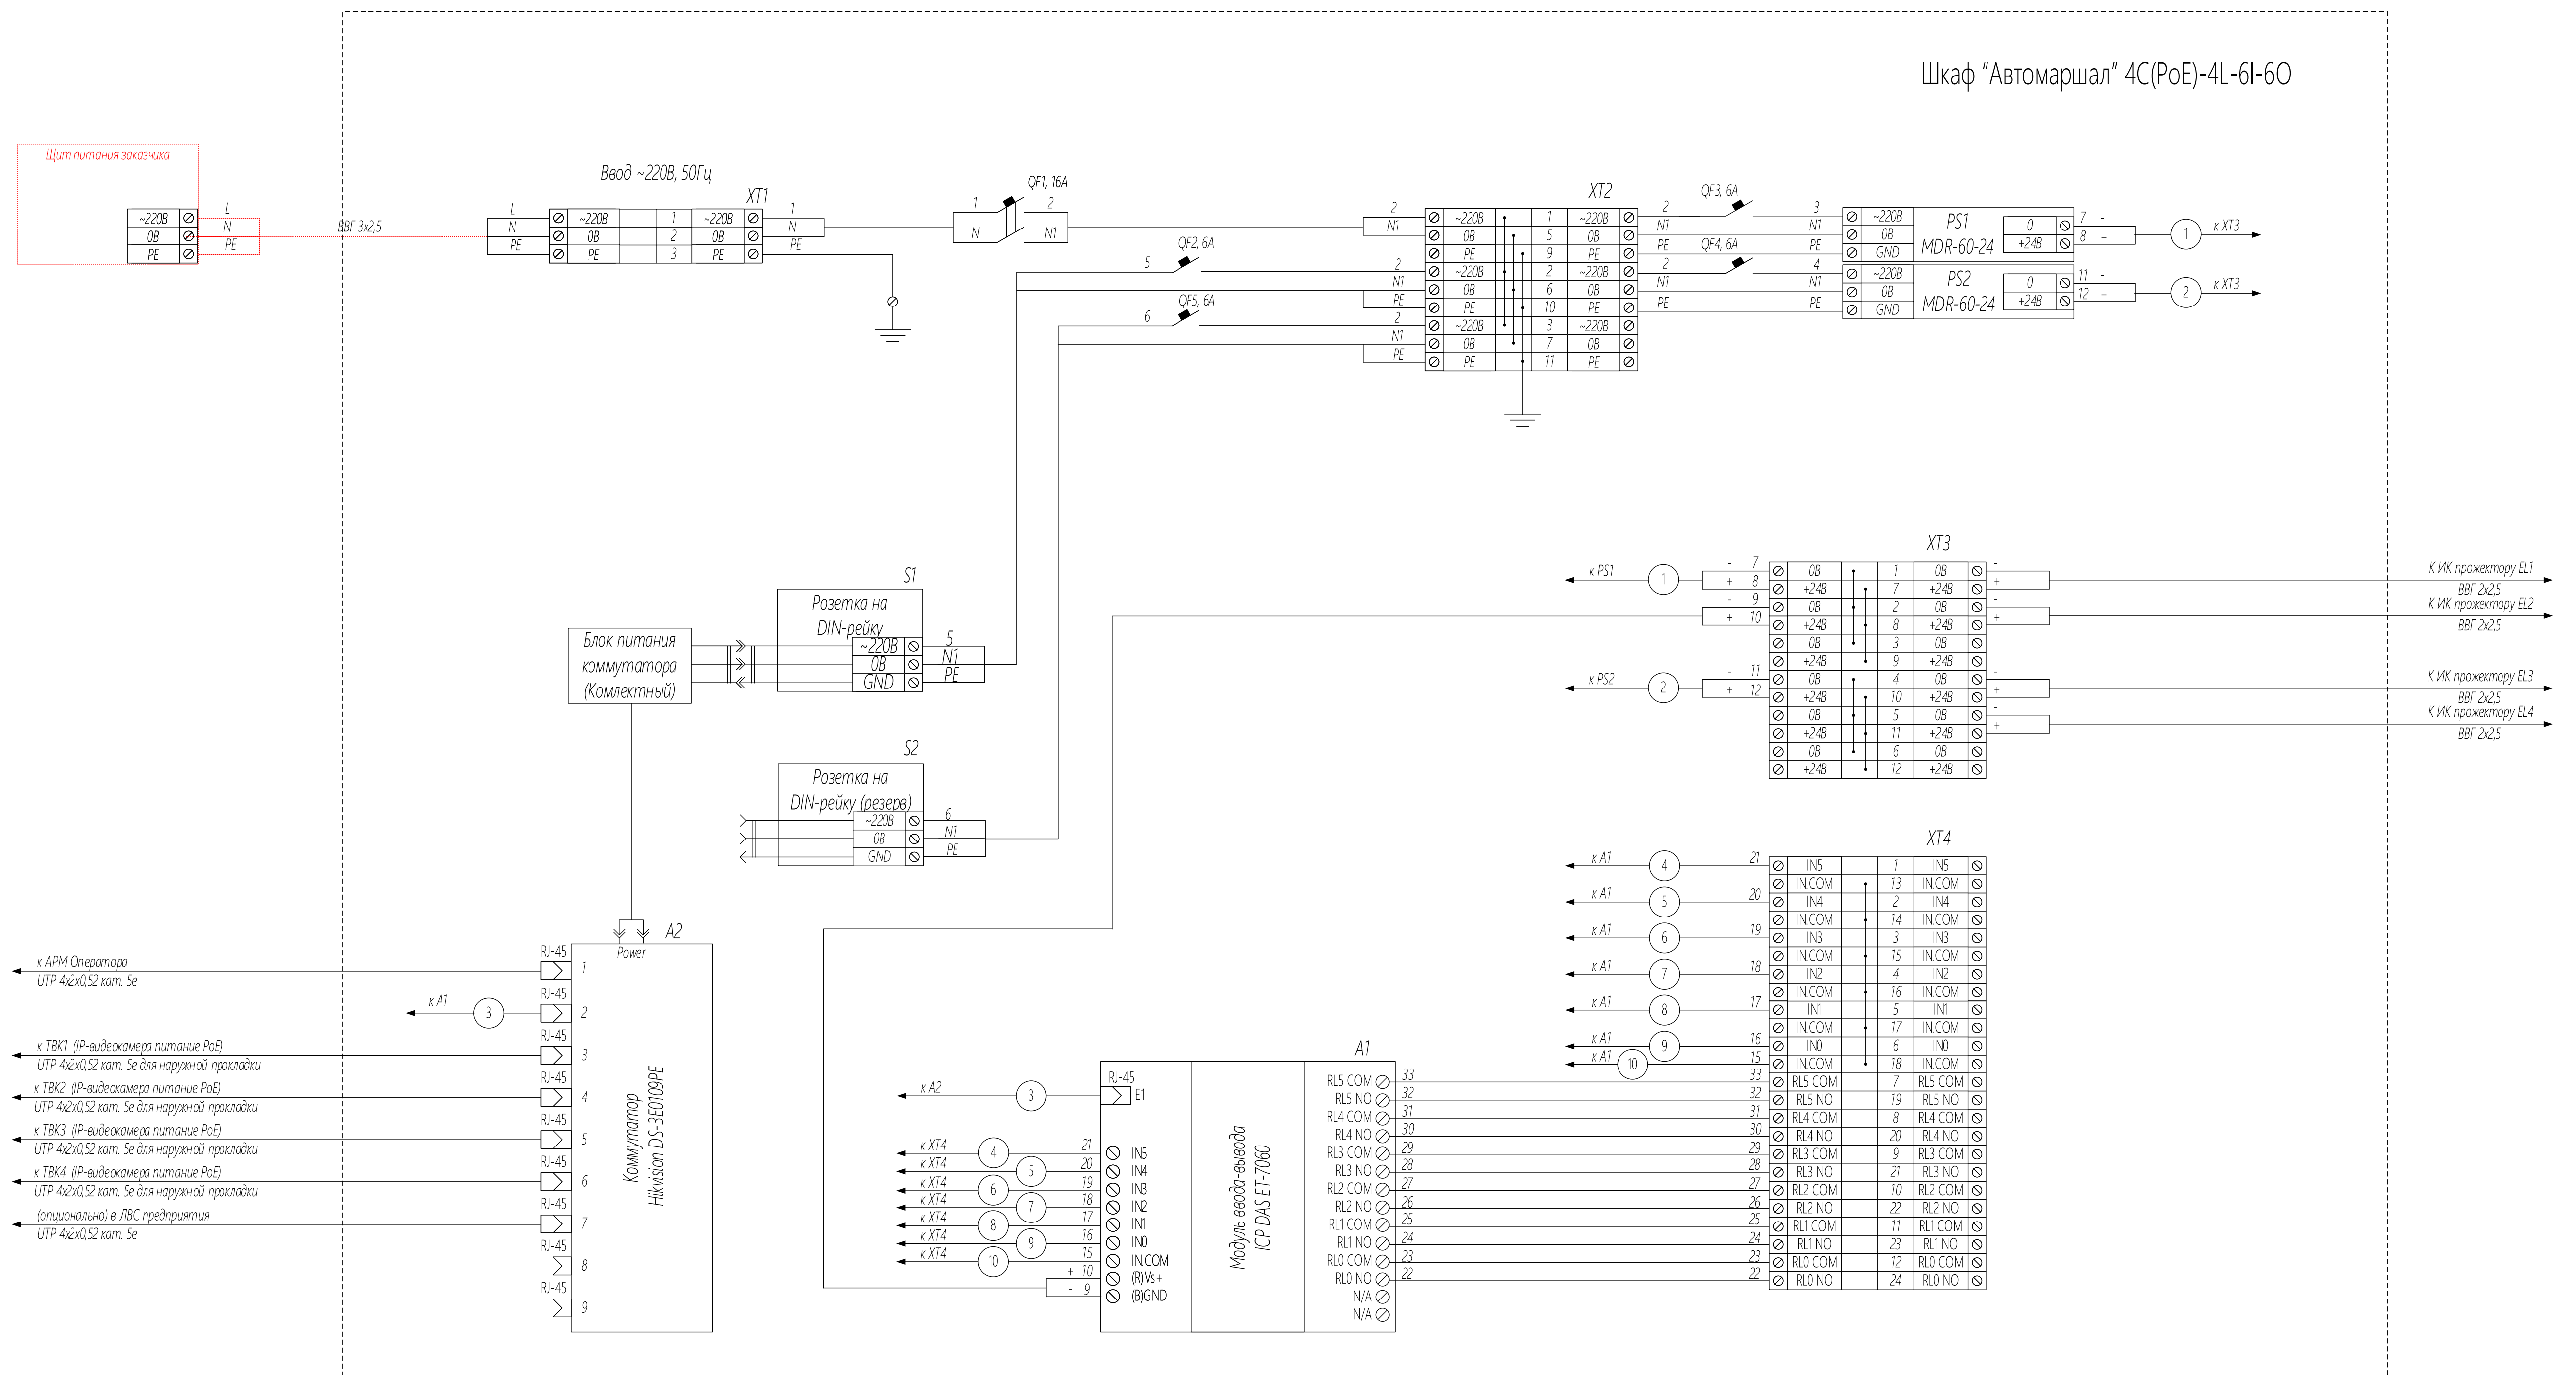

Шкаф "Автомаршал".  
4 Видеокамеры, 4 ИК прожектора, модуль ввода-вывода ICP DAS ET-7060

Расшифровка маркировки 4C(PoE)-4L-6I-6O

Пример подключения модуля ввода-вывода

Входы модуля ввода-вывода

In0 – Сигнал от Петли 1  
In1 – Сигнал от Петли 2  
In2 – Сигнал от Петли 3  
In3 – Сигнал от Петли 4

Выходы модуля ввода-вывода

RL0 – открыть шлагбаум 1  
RL1 – закрыть шлагбаум 1  
RL2 – открыть шлагбаум 2  
RL3 – закрыть шлагбаум 2

## Шкаф "Автомаршал". 4 Видеокамеры, 4 ИК прожектора, модуль ввода-вывода ICP DAS ET-7060